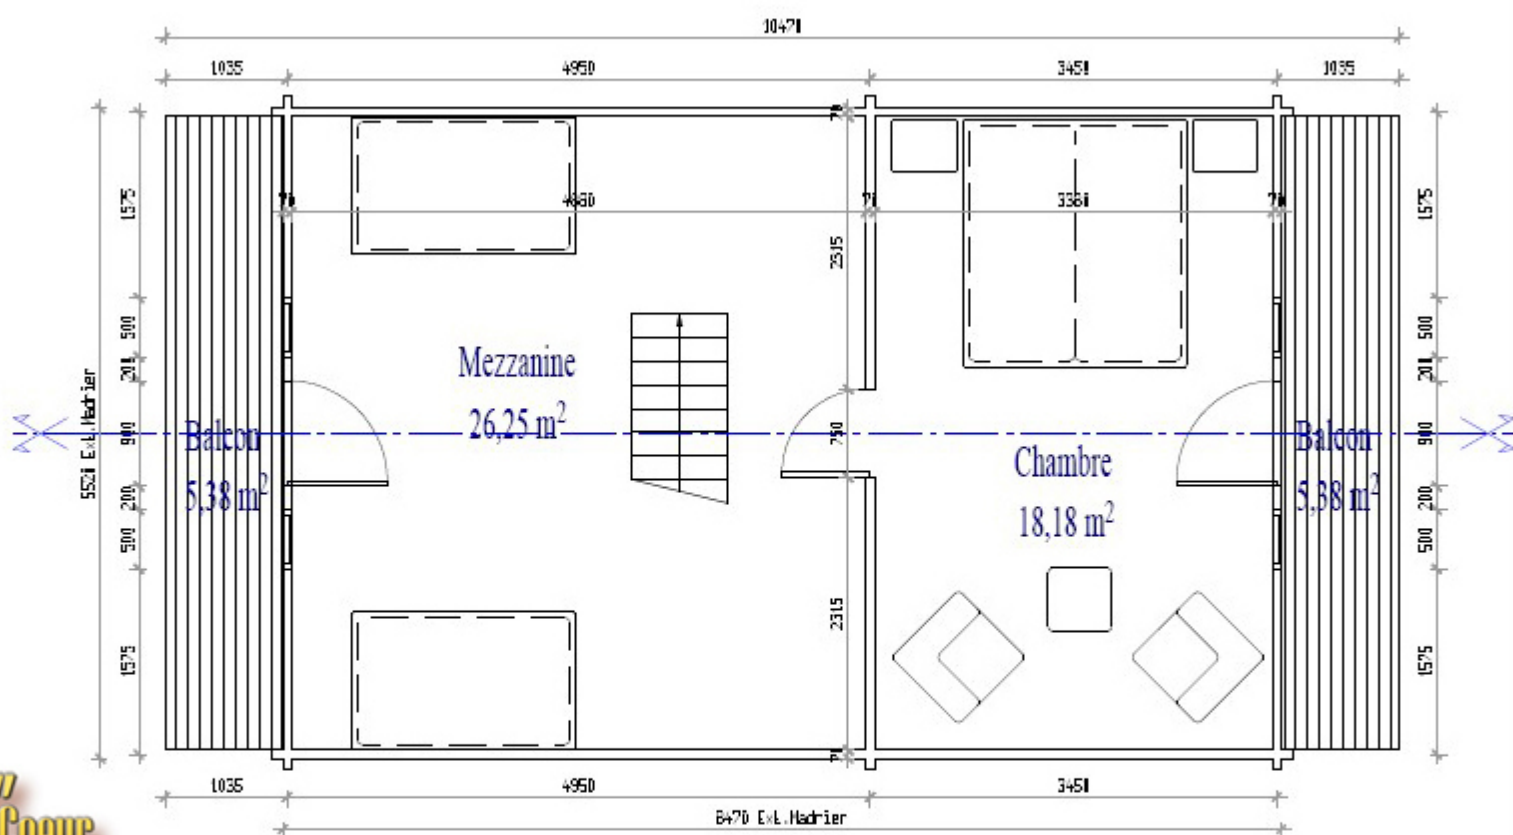

"O Coeur  
du Bois

**LINCOLN**

Dessiné par : Grosdemange.G Ech:1/50e

"O Coeur  
du Bois

**LINCOLN  
ETAGE**

Dessiné par : Grosdemange.G Ech:1/50e